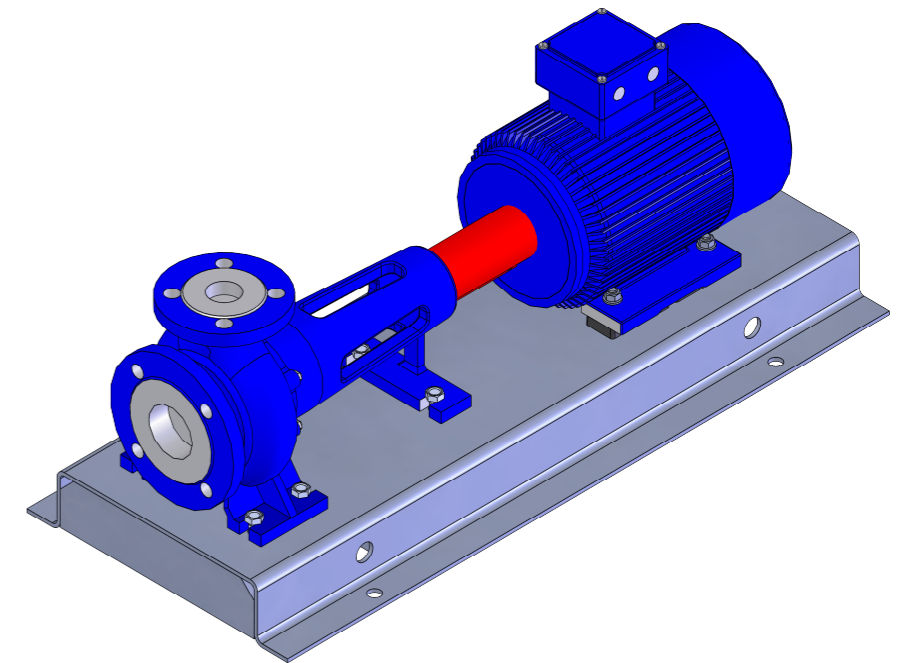

NHVe.40-125 [3,0 kW] n= 2900 obr/min

NHVe.40-125	3,0kW/2900 rpm	 Grudziądz Ul. Droga Jeziorna 8
	100-2	