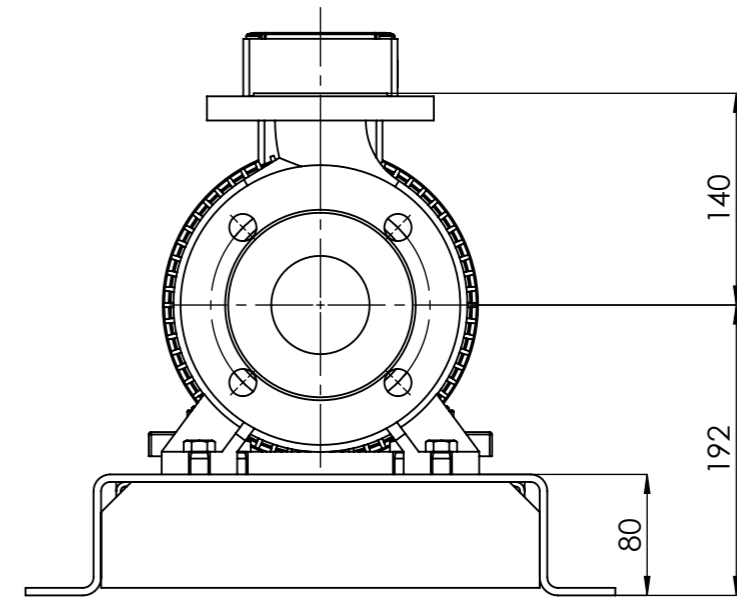

NHVe.40-125 [3,0 kW] n= 2900 obr/min

NHVe.40-125	3,0kW/2900 rpm	 Grudziądz Ul. Droga Jeziorna 8
	100-2	