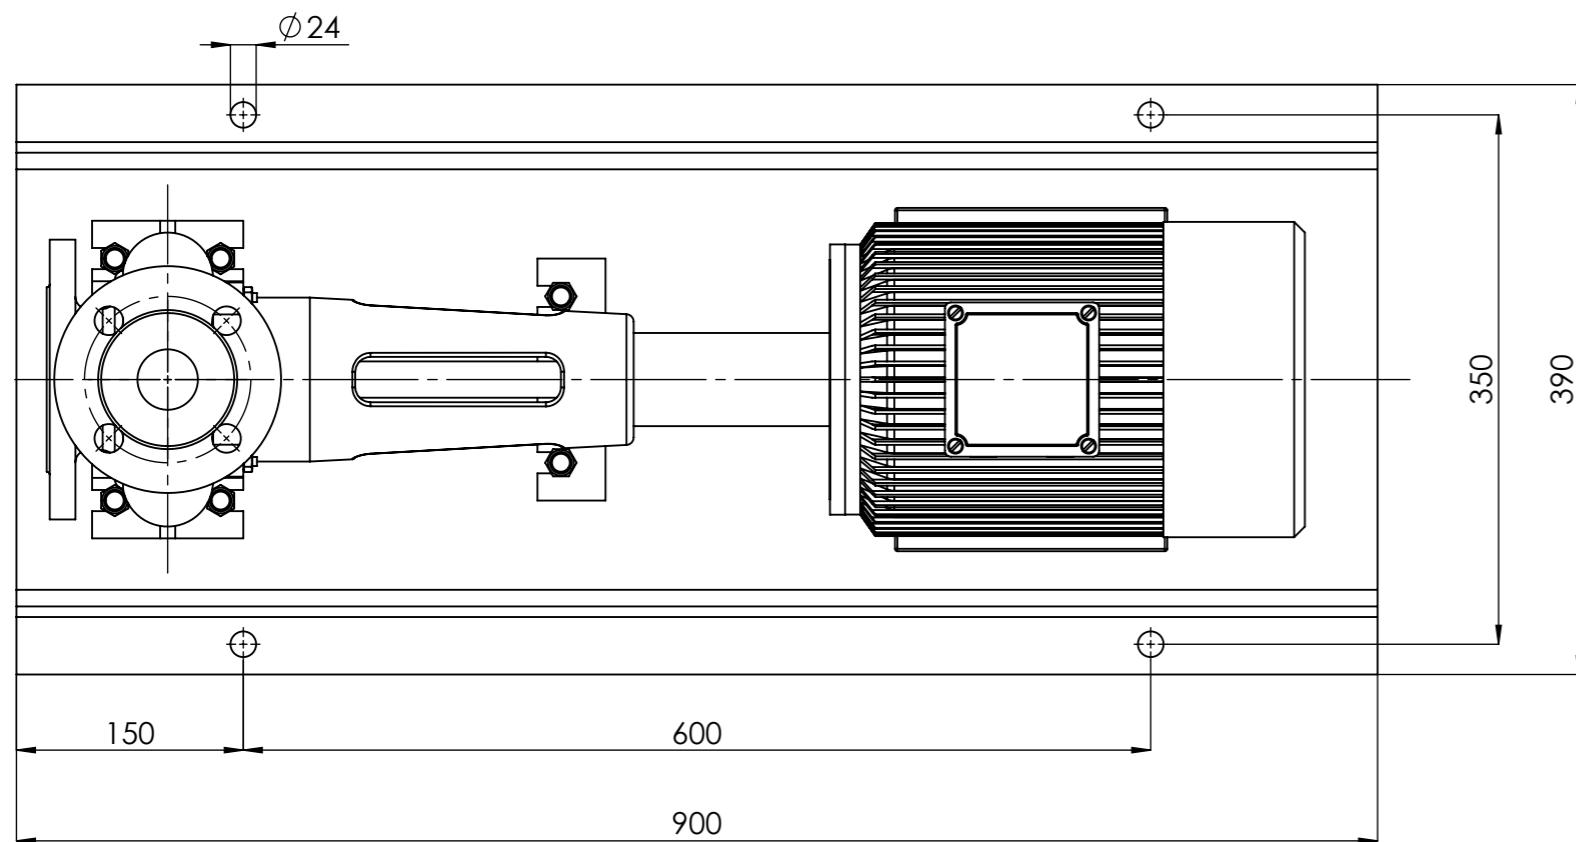

NHVe.40-125 [3,0 kW] n= 2900 obr/min

NHVe.40-125	3,0kW/2900 rpm	 Grudziądz Ul. Droga Jeziorna 8
	100-2	