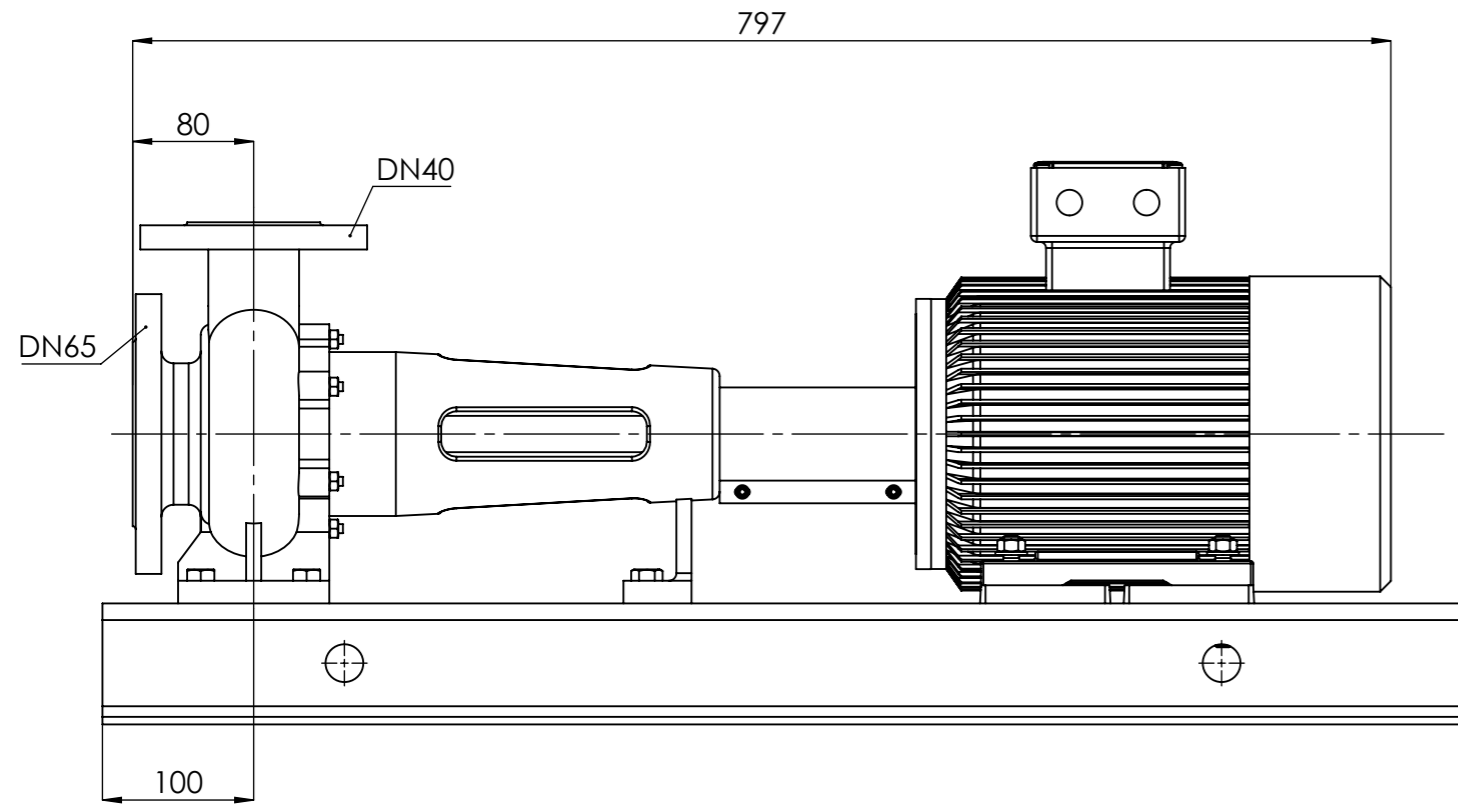

NHVe.40-125 [3,0 kW] n= 2900 obr/min

NHVe.40-125	3,0kW/2900 rpm	 Grudziądz Ul. Droga Jeziorna 8
	100-2	